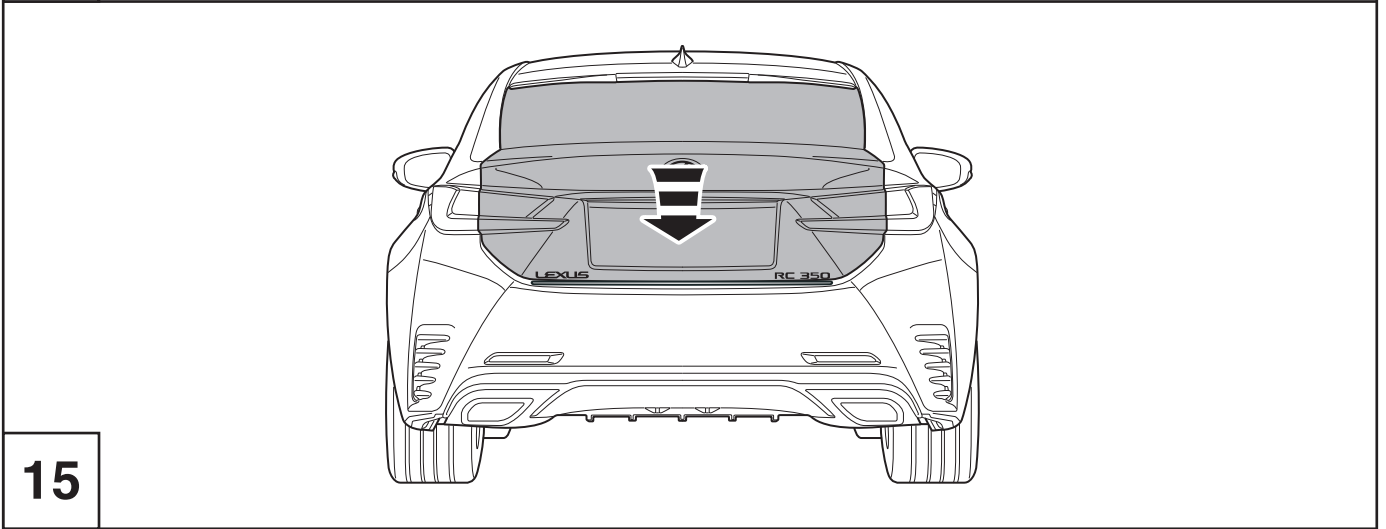

0-95%

1

16

<p>5 min.</p>	<p>24 h</p>	<p>72 h</p>

Model / Year

RC 2014/09

Rear bumper protection plate

VIN n°