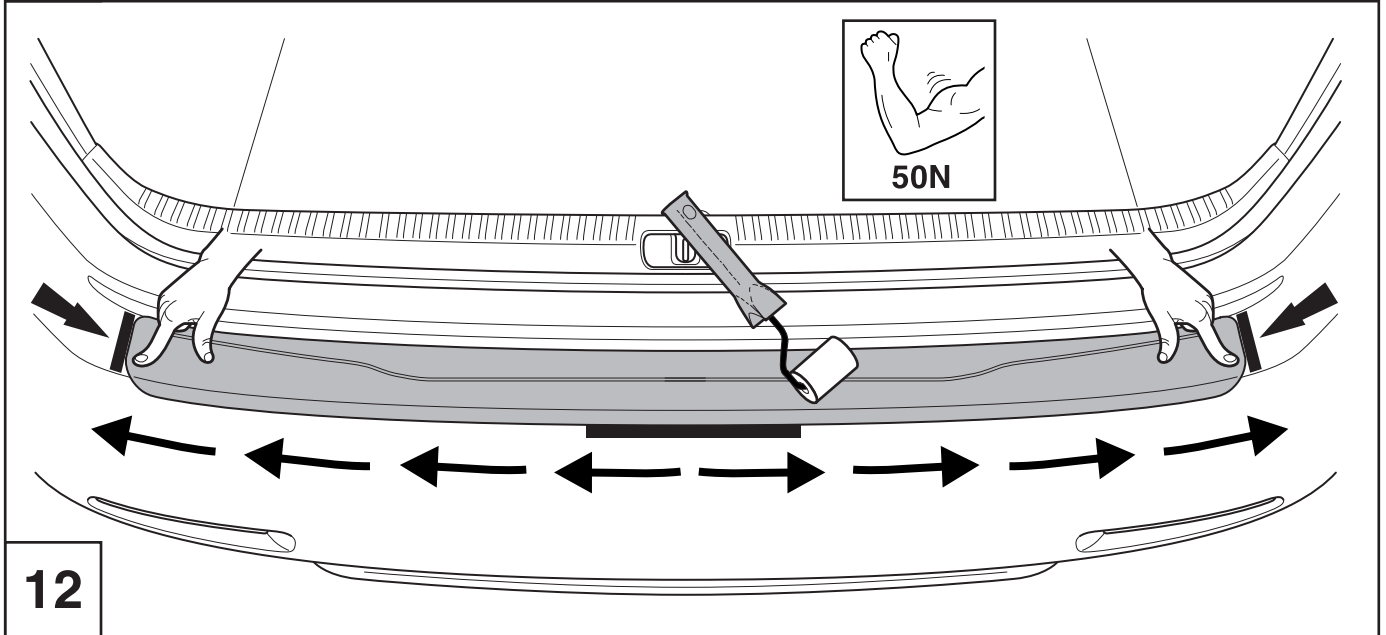

0-95%

1

16

<p>5 min.</p>	<p>24 h</p>	<p>72 h</p>

Model / Year

RC 2014/09

Rear bumper protection plate

VIN n°